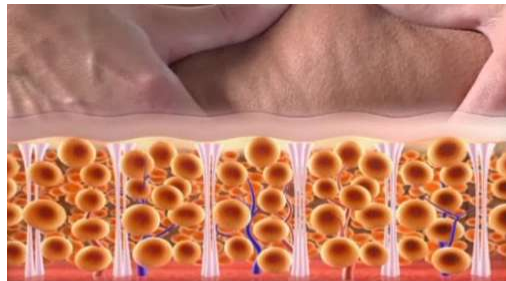

# O TRATAMENTO POR ONDAS DE CHOQUE COM O **SWISS DOLORCLAST EM CELULITES**

1º - A área é analisada

2º - Avaliação

3º - Aplica-se ESWT gel como meio de contato e com o **Gerador POWER +**, emite-se as Ondas de Choque sobre a área a ser tratada.