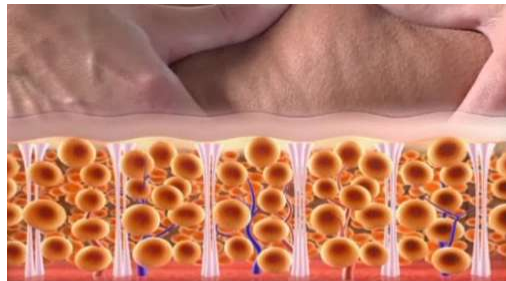

O TRATAMENTO POR ONDAS DE CHOQUE COM O **SWISS DOLORCLAST EM CELULITES**

1º - A área é analisada

2º - Avaliação

3º - Aplica-se ESWT gel como meio de contato e com o **Gerador POWER +**, emite-se as Ondas de Choque sobre a área a ser tratada.